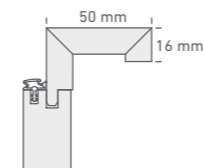

EICHE ASTIG DA
KNÖTTY OAK DA

EICHE ASTIG DQ
KNÖTTY OAK DQ

EICHE GEPLANKT DA
PLANKED OAK DA

EICHE GEPLANKT DQ
PLANKED OAK DQ

Zarge Eckig 50/16 mm

Square architrave

BUCHE

MAHAGONI

Zarge Rund 60/16 mm

Rounded architrave

EICHE
(FUTTERPLATTE
ECKIG)

Zarge Eckig 80/22 mm

Square architrave

EICHE ASTIG

EICHE GEPLANKT

Mögliche Zargenvarianten siehe Seite 110-111 | Possible frame types see page 110-111