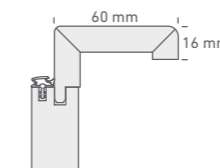

EICHE ASTIG DA
KNÖTTY OAK DA

EICHE ASTIG DQ
KNÖTTY OAK DQ

EICHE GEPLANKT DA
PLANKED OAK DA

EICHE GEPLANKT DQ
PLANKED OAK DQ

Zarge Eckig 50/16 mm

Square architrave

BUCHE

MAHAGONI

Zarge Rund 60/16 mm

Rounded architrave

EICHE
(FUTTERPLATTE
ECKIG)

Zarge Eckig 80/22 mm

Square architrave

EICHE ASTIG

EICHE GEPLANKT

Mögliche Zargenvarianten siehe Seite 110-111 | Possible frame types see page 110-111