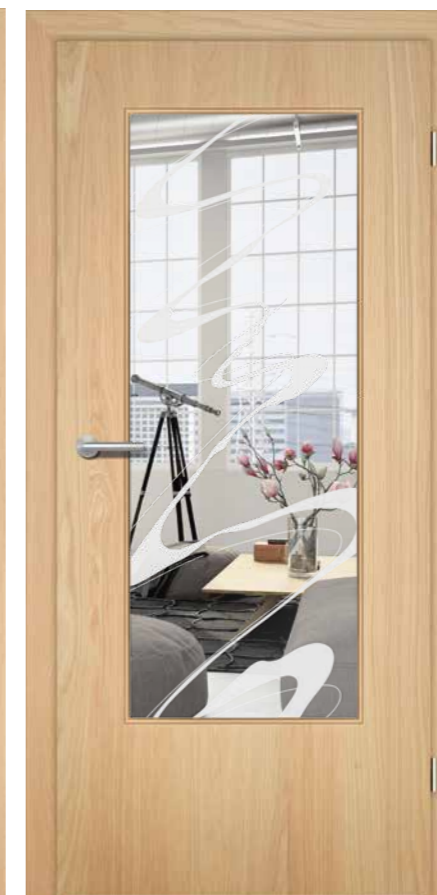

1. **4** **MODELL:** NT-LA-DA, EICHE GEPLANKT
   GLAS: MOTUS, Laser-Veredelung
   BESCHLAG: SOFT, Standard-Rosette, ohne Schlüssel-Rosette
   MODEL: NT-LA-DA, PLANKED OAK
   GLASS: MOTUS, Laser finish
   FITTING: SOFT, Standard rosette, without keyhole rosette