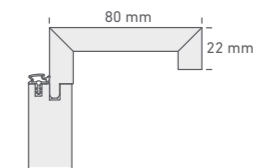

Zarge Rund 60/16 mm

Rounded architrave

EICHE
(FUTTERPLATTE
ECKIG)

Zarge Eckig 80/22 mm

Square architrave

EICHE ASTIG

EICHE GEPLANKT

Mögliche Zargenvarianten siehe Seite 110-111 | Possible frame types see page 110-111