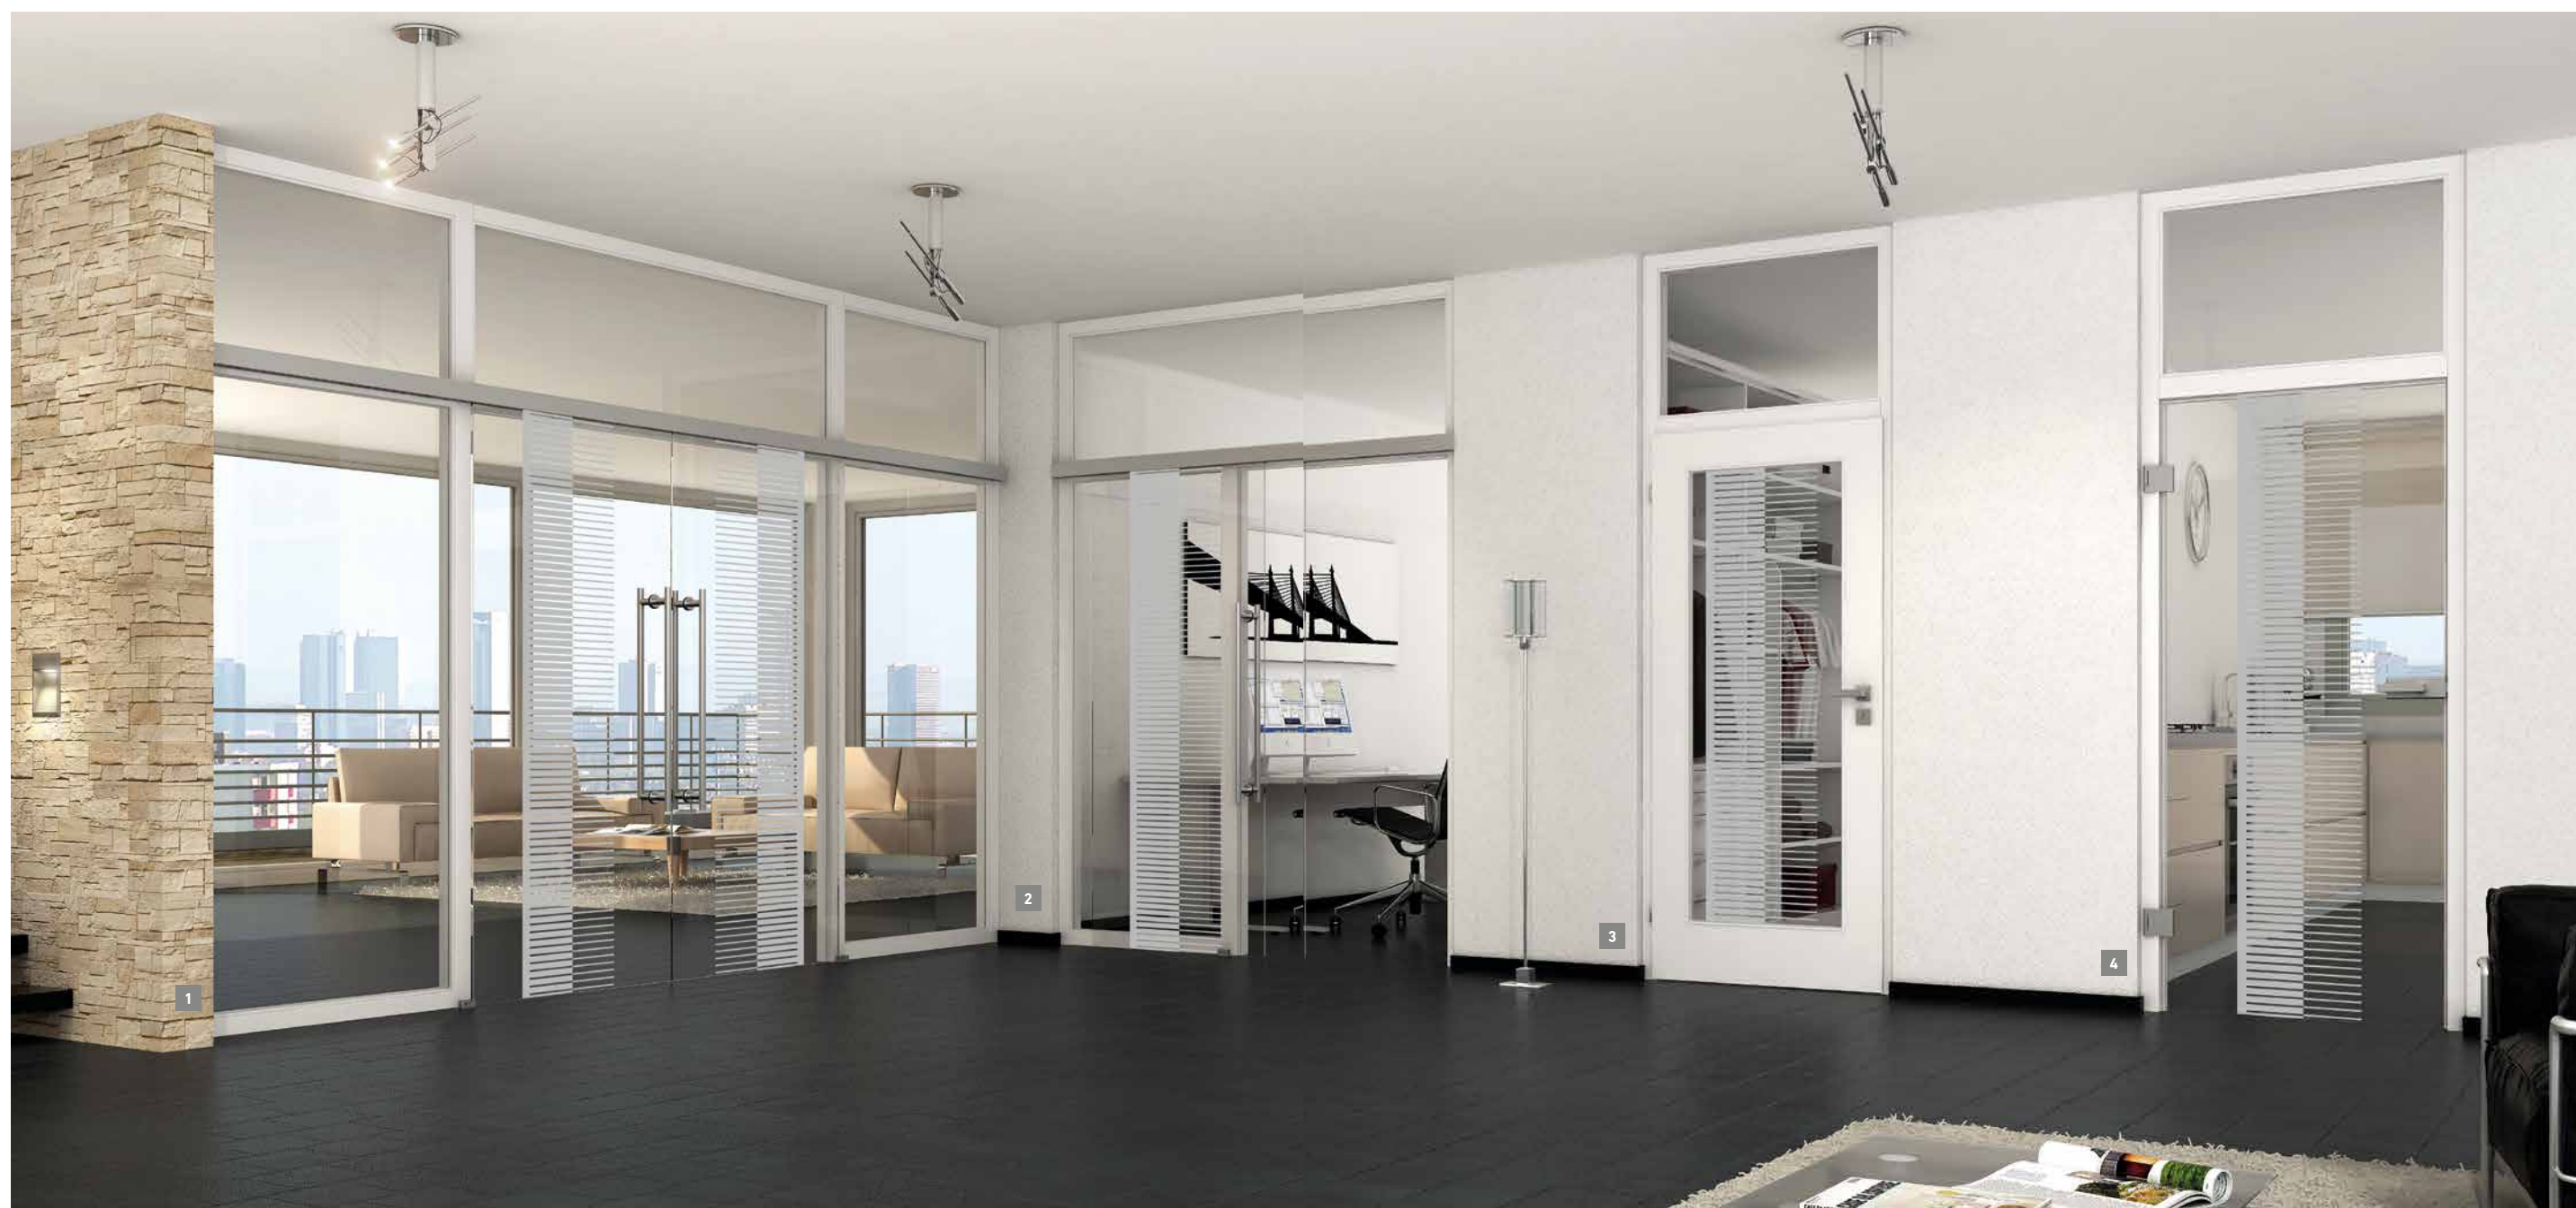

Faszinierend: Die optische Wohnraum-Vergrößerung

Fascinating: Optically enlarging your living space

Gezielter Glas-Einsatz für ein natürliches Lichtspiel

Concerted use of glass for a natural play of light.

1 MODELL: GANZGLAS 2-FLG., SCHIEBETÜRBESCHLAG LINE, MIT OBERLICHT UND WINDFANGELEMENT
GLAS: LINUS, Siebdruck-Veredelung
MODEL: ALL GLASS DOOR, DOUBLE WINGED, LINE SLIDING DOOR MOUNTING WITH BORROWED LIGHT AND DRAUGHT ELEMENT
GLASS: LINUS, Screenprint finish

2 MODELL: GANZGLAS, SCHIEBETÜRBESCHLAG LINE MIT OBERLICHT UND WINDFANGELEMENT
GLAS: LINUS, Siebdruck-Veredelung
MODEL: ALL GLASS DOOR, LINE SLIDING DOOR MOUNTING WITH BORROWED LIGHT AND DRAUGHT ELEMENT
GLASS: LINUS, Screenprint finish

3 MODELL: NT-LA2-DA MIT OBERLICHT, WEISSLACK
GLAS: LINUS, Siebdruck-Veredelung
MODEL: NT-LA2-DA WITH BORROWED LIGHT, WHITE VARNISH 9010
GLASS: LINUS, Screenprint finish

4 MODELL: GANZGLAS MIT OBERLICHT
GLAS: LINUS, Siebdruck-Veredelung
MODEL: ALL GLASS DOOR WITH BORROWED LIGHT
GLASS: LINUS, Screenprint finish