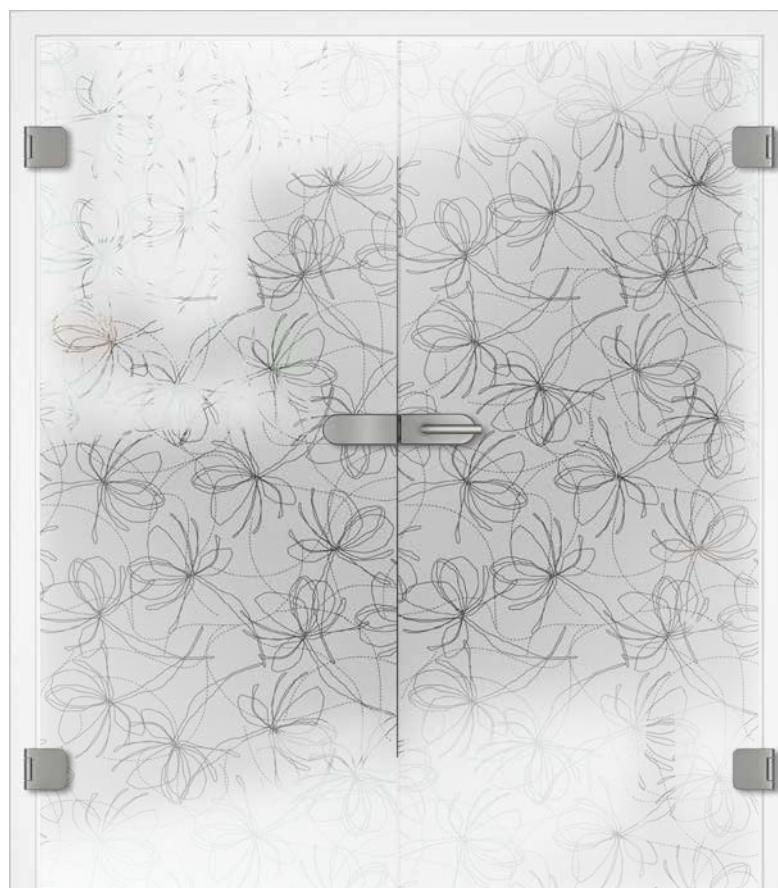

1 **MODELL:** GANZGLAS, WEISSLACK 9010
GLAS: MASTERLIGNE, Standard-Ornamentglas
BESCHLAG: QUADRAL-Inlay, für Ganzglastüren
MODEL: ALL GLASS, WHITE VARNISH 9010
GLASS: MASTERLIGNE, Patterned standard glass
FITTING: QUADRAL-Inlay, for all glass doors

4 **MODELL:** GANZGLAS, WEISSLACK 9010
GLAS: MASTERCARRÉ, Standard-Ornamentglas
BESCHLAG: QUADRAL-Inlay, für Ganzglastüren
MODEL: ALL GLASS, WHITE VARNISH 9010
GLASS: MASTERCARRÉ, Patterned standard glass
FITTING: QUADRAL-Inlay, for all glass doors

Im Mittelpunkt: Licht in seiner schönsten Form

At the centre: light in its most beautiful shape

Mit Ganzglastüren Helligkeit und Design vereinen.
Uniting light and design in solid glass doors.

Mehr Türenmodelle
More door models

DESIGN-ORNAMENTGLAS

www.garant.de/tta/g-QBZPW

1 **MODELL:** GANZGLAS, 2-FLG., WEISSLACK 9010
GLAS: PETALI, Design-Ornamentglas
BESCHLAG: RAVENNA, für Ganzglastüren
MODEL: ALL GLASS, DOUBLE WINGED, WHITE VARNISH 9010
GLASS: PETALI, Patterned design glass
FITTING: RAVENNA, for all glass doors