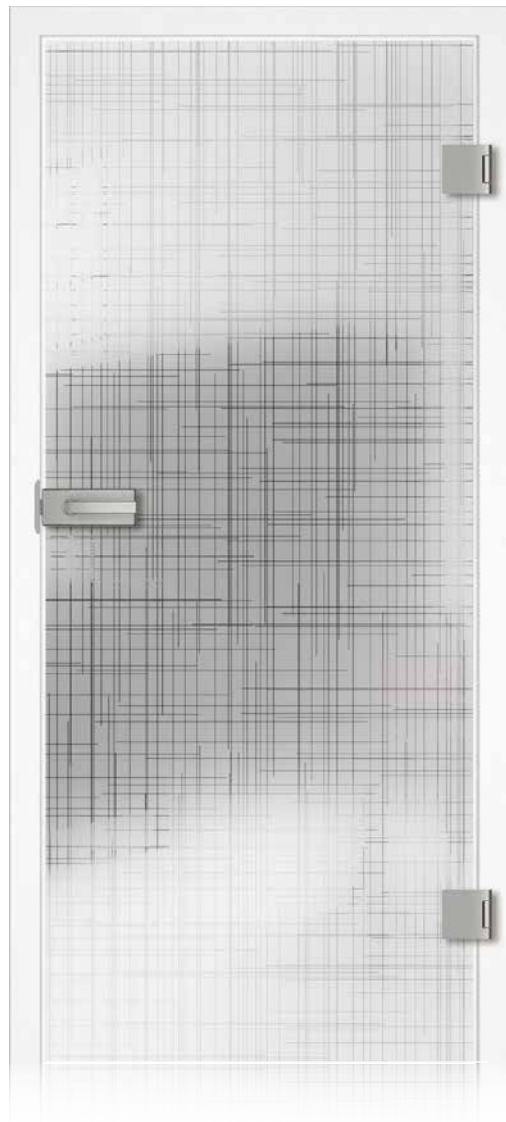

Türenträume auf einen Blick Door dreams at a glance

Designverbund in Holz und Glas
Composite design in wood and glass

Glastüren

GANZGLASTÜREN ALL-GLASS DOORS

- 1** **MODELL:** GANZGLAS
GLAS: PANNO, Design-Ornamentglas
MODEL: ALL GLASS
GLASS: PANNO, Patterned design glass

1 **MODELL:** GANZGLAS, WEISSLACK 9010
GLAS: MASTERLIGNE, Standard-Ornamentglas
BESCHLAG: QUADRAL-Inlay, für Ganzglastüren
MODEL: ALL GLASS, WHITE VARNISH 9010
GLASS: MASTERLIGNE, Patterned standard glass
FITTING: QUADRAL-Inlay, for all glass doors

2 **MODELL:** GANZGLAS, WEISSLACK 9010
GLAS: SATINATO, Standard-Ornamentglas
BESCHLAG: QUADRAL-Inlay, für Ganzglastüren
MODEL: ALL GLASS, WHITE VARNISH 9010
GLASS: SATINATO, Patterned standard glass
FITTING: QUADRAL-Inlay, for all glass doors