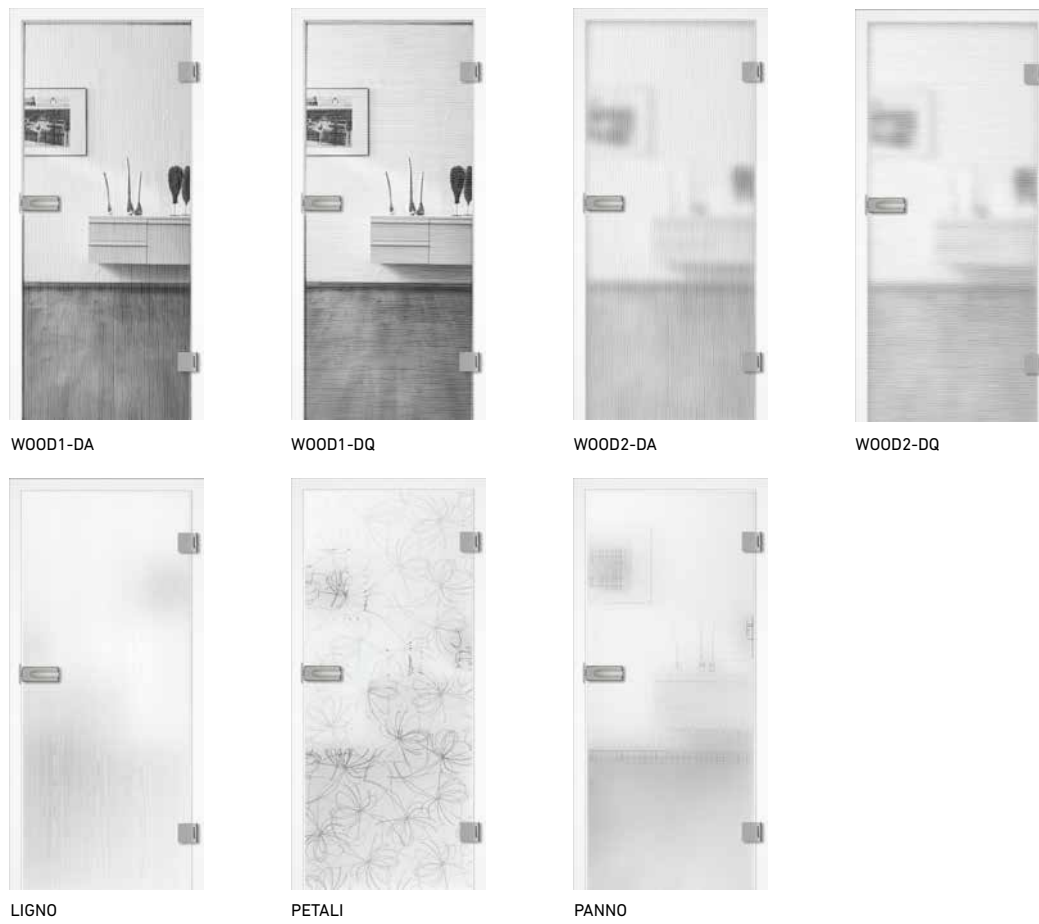

Ornamentglas für Ganzglastüren

Patterned glass for all-glass doors

Moderne Ganzglastüren für raffinierte Lichtblicke.
Modern all-glass doors for ingenious linings of light.

GARANT-Designverbund
Ornamentgläser als Ganzglastür
und Lichtausschnittgläser
erhältlich.

GARANT design composition
Ornamental glass can be used for
all-glass doors and glass inserts.

Design-Ornamentglas | Patterned design glass

WOOD1-DA

WOOD1-DQ

WOOD2-DA

WOOD2-DQ

LIGNO

PETALI

PANNO